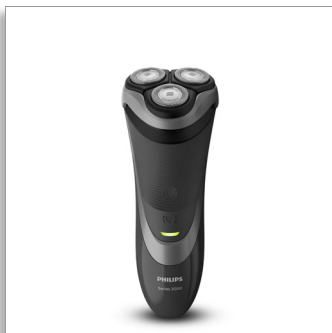

Philips Shaver series 3000
máquina de barbear a seco
eléctrica

Sistema de lâminas ComfortCut
Cabeças flexíveis em 4 direcções
Aparador de patilhas

S3510/06

Barbear cómodo e simples

Barbear rente e confortável

A Shaver Series 3000 proporciona-lhe um barbear simples e cómodo com maior conforto a um preço acessível. Cabeças flexíveis em 4 direcções combinadas com um sistema de lâminas ComfortCut garantem um resultado suave.

Um barbear confortável

- Rebordos arredondados que se deslocam suavemente pela pele para um barbear protector

Ajusta-se a cada curva do seu rosto e pescoço

- Cabeças flectem em 4 direcções para barbear facilmente todos os contornos

Fácil de utilizar

- Potência máxima ano após ano
- 50 minutos de autonomia sem fios, após carregamento de uma hora
- A máquina de barbear pode ser enxaguada em água corrente
- Pode ser utilizado com e sem fios