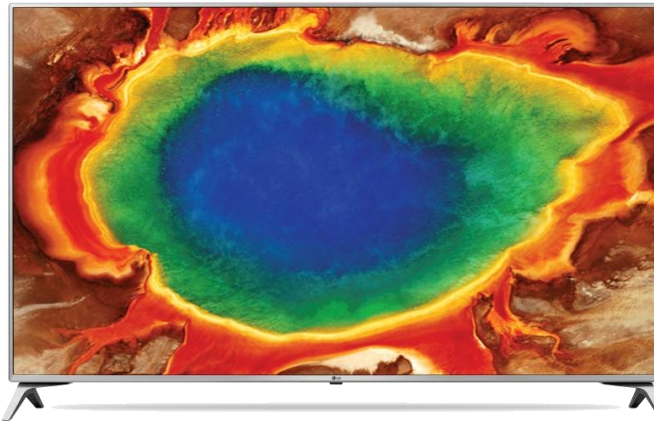

49UJ651V.AEU
 EAN: 8801031237968

| | | |
|---|---|---|
| Qualidade de Imagem | Painel Resolução Contraste Cor HDR | LCD IPS 4K - 49" (123cm) - Direct Led 4K / UHD 3840x2160 - Color Master Engine / Wide Color Active HDR (HDR10+HLG) / Efeito HDR |
| Design | Formato | Metal Frame / Ultra Slim |
| | Cor | Metal / Cinza |
| True Motion / Taxa de Refrescamento (Hz) | | TM100Hz |
| Sintonizadores | Terrestre Cabo Satélite | DVB-T/T2 DVB-C DVB-S/S2 |
| Som | Potência Sistema | 10W+10W 2.0ch, Dolby Digital, DTS, Ultra Surround |
| Smart TV | Sistema | webOS 3.5 - Smart TV Avançado e Intuitivo |
| | Magic Remote | Ready (Opcional MR650A) |
| | Funções | Launcher / Live Menu / LG Store / My Channels Magic Zoom / Conteúdos 360° VR Leitor Música MP3 / Full Browser Internet Quick Access (Teclas de acesso rápido) Aplicação Smartphone (LG TV Plus) Miracast / Wi-Di / Network File Browser CPU Quad Core |
| Conectividade | HDMI USB Componente Wi-fi Auscultadores Outros | 4 (ARC) 2 (1x USB3.0) 1 802.11ac - LAN, Saída Som ótica |
| Dimensões LxAxP (mm) | Com Pedestal Sem Pedestal | 1107x705x233 1107x645x79.4 |
| Peso (Kg) | Com Pedestal Sem Pedestal | 11.5 11.3 |
| Classe Energética | | A |
| Consumo Energia | Funcionamento | 85W (118KWh/ano) |
| | Stand-By | 0.30W |
| Funções Adicionais | | Upscale 4K Canais 4K (HEVC) via Tuner, USB, App, HDMI Common Interface CI+ 1.3 LG Sound Sync (Bluetooth) Codec HEVC 4K@60P 10bit Codec VP9 4K@60P 10bit Simplink (HDMI CEC) USB (Áudio, Imagem e Vídeo) |
| Suporte VESA | | 300x300 |