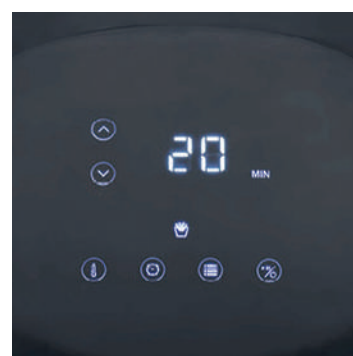

656FL

FRITADEIRA SEM ÓLEO 2.5L PRETA

EAN: 5601545065018 | 1 unidades por caixa master

Capacidade
Máxima
2.5L

Sistema de fritura
por circulação
de ar quente

Painel touch digital:
- ajuste de temperatura
e tempo
- escolha de programa

1450W
Potência

2.5L
Capacidade

7 programas
predefinidos

60 min
Temporizador

Revestimento
antiaderente

Temperatura
regulável
(80° - 200°C)

Sinalizadores
luminosos de
funcionamento

Desmontável