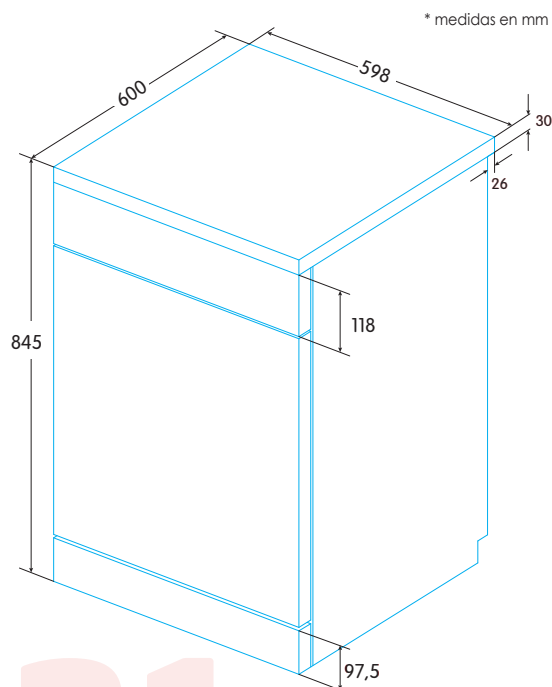

**NEW**
**EDW-6242 X - Real Inox**
**Ean-13: 8422248096676 - Cod.: 926270299**

- » Lavavajillas de libre instalación para 14 cubiertos de 60 cm
- » Eficiencia Energética C
- » Motor Inverter de alta eficiencia energética
- » 9,8 litros de consumo de agua por ciclo
- » 47 dB(A) de potencia acústica
- » Triple sistema de seguridad: aquacontrol, sobrecalentamiento y antifidesbordamiento
- » 7 programas
- » Programas especiales: Express 90', Rápido 30', Cristal, Prelavado y Automático
- » Funciones: Programación diferida hasta 24 horas, bloqueo de seguridad, extra secado
- » Funciones Especiales: Total Clean y Flex Wash.
- » Características Especiales: Auto Door Opening, dispensador detergente Compact Slider y Tercera bandeja completa.
- » Apto para pastillas todo-en-1
- » Display con información de: Programación diferida hasta 24 horas, tiempo restante, programa seleccionado, sal, abrillantador y funciones seleccionadas
- » Cestillo superior regulable en altura fácilmente mediante sistema Push, con soportes abatibles
- » Cestillo inferior con soportes abatibles
- » Real Inox: puerta y panel fabricados en acero inoxidable auténtico