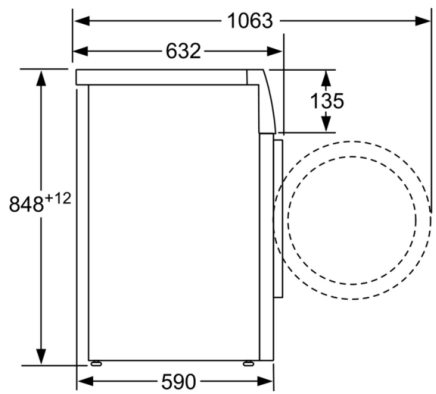

Informação Técnica

- Pode ser colocado sob bancadas com 85 cm de altura
- Dimensões (AXLxP): 84.8 cm x 59.8 cm x 59.0 cm
- Profundidade: 59.0 cm
- Profundidade incluindo óculo: 63.2 cm
- Profundidade do aparelho com porta aberta: 106.3 cm

Medidas em mm