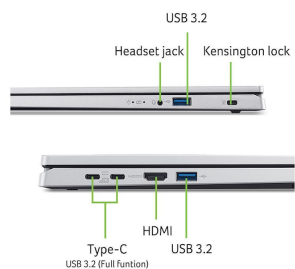

Tien21
Especialistas em electrodomésticos